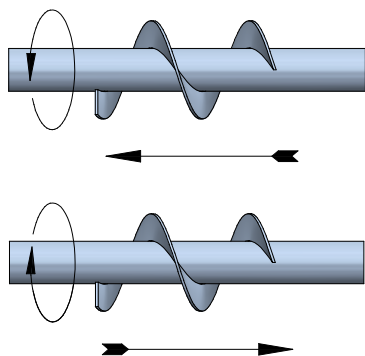

ДЯСНА СПИРАЛА

RIGHT HAND SCREW FLIGHT

ЛЯВА СПИРАЛА

LEFT HAND SCREW FLIGHT

Материал неръждаема стомана AISI 304 / Material stainless steel AISI 304

A	B	C	D	D1	weight
mm	mm	mm	mm	mm	kg/m
50	50	22	5	2.5	0.70
60	60	22	4	2	0.70
80	80	22	3	1.5	1.20
90	90	27	3	1.5	1.30
100	100	34	4	2	1.80
110	110	48	4	2	2.00
120	120	34	4	2	2.20
130	130	34	4	2	2.40
140	140	34	4	2	2.50
150	150	48	4	2	2.50
160	160	48	4	2	2.60
180	180	48	4	2	3.60
180	180	60	4	2	3.50
200	200	48	4	2	3.80
200	200	60	4	2	3.60
220	200	60	4	2	4.10
230	230	60	5	2.5	4.80
250	250	60	5	2.5	5.60
280	280	76	5	2.5	7.20
300	300	90	5	2.5	7.80
350	350	90	5	2.5	11.2
400	400	114	6	3	15.0