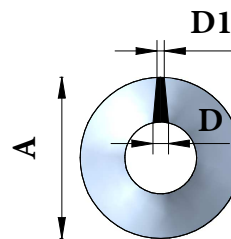

ДЯСНА СПИРАЛА

RIGHT HAND SCREW FLIGHT

ЛЯВА СПИРАЛА

LEFT HAND SCREW FLIGHT

Материал неръждаема стомана AISI 304 / Material stainless steel AISI 304

A	B	C	D	D1	weight
mm	mm	mm	mm	mm	kg/m
50	50	22	5	2.5	0.70
60	60	22	4	2	0.70
80	80	22	3	1.5	1.20
90	90	27	3	1.5	1.30
100	100	34	4	2	1.80
110	110	48	4	2	2.00
120	120	34	4	2	2.20
130	130	34	4	2	2.40
140	140	34	4	2	2.50
150	150	48	4	2	2.50
160	160	48	4	2	2.60
180	180	48	4	2	3.60
180	180	60	4	2	3.50
200	200	48	4	2	3.80
200	200	60	4	2	3.60
220	200	60	4	2	4.10
230	230	60	5	2.5	4.80
250	250	60	5	2.5	5.60
280	280	76	5	2.5	7.20
300	300	90	5	2.5	7.80
350	350	90	5	2.5	11.2
400	400	114	6	3	15.0