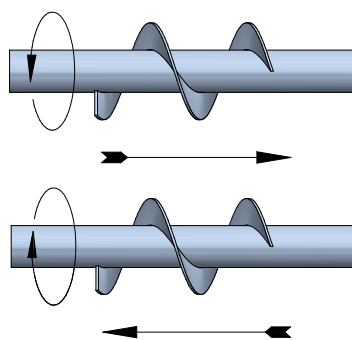

ДЯСНА СПИРАЛА

RIGHT HAND SCREW FLIGHT

ЛЯВА СПИРАЛА

LEFT HAND SCREW FLIGHT

Материал неръждаема стомана AISI 304 / Material stainless steel AISI 304

A	B	C	D	D1	weight
mm	mm	mm	mm	mm	kg/m
50	50	22	5	2.5	0.70
60	60	22	4	2	0.70
80	80	22	3	1.5	1.20
90	90	27	3	1.5	1.30
100	100	34	4	2	1.80
110	110	48	4	2	2.00
120	120	34	4	2	2.20
130	130	34	4	2	2.40
140	140	34	4	2	2.50
150	150	48	4	2	2.50
160	160	48	4	2	2.60
180	180	48	4	2	3.60
180	180	60	4	2	3.50
200	200	48	4	2	3.80
200	200	60	4	2	3.60
220	200	60	4	2	4.10
230	230	60	5	2.5	4.80
250	250	60	5	2.5	5.60
280	280	76	5	2.5	7.20
300	300	90	5	2.5	7.80
350	350	90	5	2.5	11.2
400	400	114	6	3	15.0