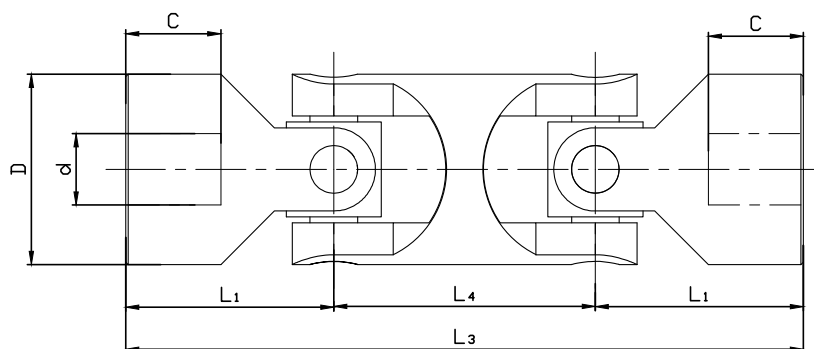

Максимален ъгъл: 45° / Max angle: 45°

SIZE	d [H7] mm	JOINT DIMENSIONS				C mm	Max speed r/min	Kg.
		D mm	L2 mm	L1 mm				
01G	6	16	34	17	8	€€€€	0.05	
02G	10	22	48	24	12	€€€€	0.10	
03G	12	25	56	28	13	€€€€	0.16	
04G	14	28	60	30	13	€€€€	0.20	
05G	16	32	68	34	14	€€€€	0.30	
06G	18	36	74	37	17	€€€€	0.45	
07G	20	42	82	41	18	€€€€	0.60	
08G	22	45	95	47.5	22	€€€€	0.95	
09G	25	50	108	54	26	€€€€	1.20	
10G	30	58	122	61	29	€€€€	1.85	
11G	35	70	140	70	35	€€€€	3.15	
12G	40	80	160	80	40	€€€€	4.60	
13G	50	95	190	95	50	€€€€	7.60	

Максимален ъгъл: 90° / Max angle: 90°

SIZE GD	d	JOINT DIMENSIONS							Max speed r/min	Kg.
	[H7] mm	D mm	L2 mm	L1 mm	C mm	L4 mm	L3 mm			
<b>01GD</b>	6	16	34	17	8	22	56	1000	0.08	
<b>02GD</b>	10	22	48	24	12	26	74	1000	0.15	
<b>03GD</b>	12	25	56	28	13	30	86	1000	0.25	
<b>04GD</b>	14	28	60	30	13	36	96	1000	0.40	
<b>05GD</b>	16	32	68	34	14	36	104	1000	0.45	
<b>06GD</b>	18	36	74	37	17	40	114	1000	0.70	
<b>07GD</b>	20	42	82	41	18	46	128	1000	1.00	
<b>08GD</b>	22	45	95	47.5	22	50	145	1000	1.55	
<b>09GD</b>	25	50	108	54	26	55	163	1000	2.00	
<b>10GD</b>	30	58	122	61	29	68	190	1000	2.90	
<b>11GD</b>	35	70	140	70	35	72	212	1000	4.75	
<b>12GD</b>	40	80	160	80	40	85	245	1000	7.20	
<b>13GD</b>	50	95	190	95	50	100	290	1000	12.0	