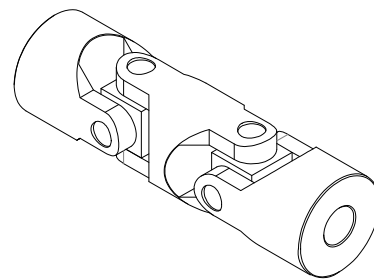

Максимален ъгъл: 45° / Max angle: 45°

SIZE	d [H7] mm	JOINT DIMENSIONS				C mm	Max speed r/min	Kg.
		D mm	L2 mm	L1 mm				
01G	6	16	34	17	8	€€€€	0.05	
02G	10	22	48	24	12	€€€€	0.10	
03G	12	25	56	28	13	€€€€	0.16	
04G	14	28	60	30	13	€€€€	0.20	
05G	16	32	68	34	14	€€€€	0.30	
06G	18	36	74	37	17	€€€€	0.45	
07G	20	42	82	41	18	€€€€	0.60	
08G	22	45	95	47.5	22	€€€€	0.95	
09G	25	50	108	54	26	€€€€	1.20	
10G	30	58	122	61	29	€€€€	1.85	
11G	35	70	140	70	35	€€€€	3.15	
12G	40	80	160	80	40	€€€€	4.60	
13G	50	95	190	95	50	€€€€	7.60	

Максимален ъгъл: 90° / Max angle: 90°

SIZE GD	d	JOINT DIMENSIONS							Max speed r/min	Kg.
	[H7] mm	D mm	L2 mm	L1 mm	C mm	L4 mm	L3 mm			
<b>01GD</b>	6	16	34	17	8	22	56	1000	0.08	
<b>02GD</b>	10	22	48	24	12	26	74	1000	0.15	
<b>03GD</b>	12	25	56	28	13	30	86	1000	0.25	
<b>04GD</b>	14	28	60	30	13	36	96	1000	0.40	
<b>05GD</b>	16	32	68	34	14	36	104	1000	0.45	
<b>06GD</b>	18	36	74	37	17	40	114	1000	0.70	
<b>07GD</b>	20	42	82	41	18	46	128	1000	1.00	
<b>08GD</b>	22	45	95	47.5	22	50	145	1000	1.55	
<b>09GD</b>	25	50	108	54	26	55	163	1000	2.00	
<b>10GD</b>	30	58	122	61	29	68	190	1000	2.90	
<b>11GD</b>	35	70	140	70	35	72	212	1000	4.75	
<b>12GD</b>	40	80	160	80	40	85	245	1000	7.20	
<b>13GD</b>	50	95	190	95	50	100	290	1000	12.0	